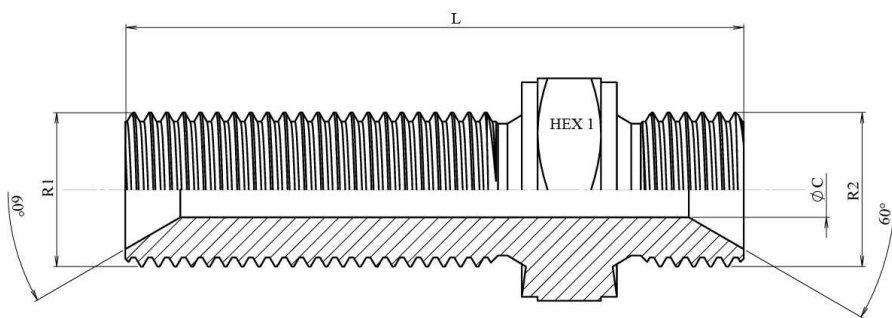

Adaptadores BSP

Uniones hembra y pasatabiques

## Pasatabiques sin tuerca BSP cono 60º

Acero Inoxidable AISI 316-L

Artículo	R1	L	L1	L2	HEX 1	ØC
<b>Z116004</b>	1/4" BSP	47	11	26	17	6
<b>Z116006</b>	3/8" BSP	52	12	31	22	8
<b>Z116008</b>	1/2" BSP	60	14	34	27	11
<b>Z116012</b>	3/4" BSP	66	16	37	32	16
<b>Z116016</b>	1" BSP	75	19	41	41	22
<b>Z116020</b>	1" 1/4 BSP	81	20	45	50	28,5
<b>Z116024</b>	1" 1/2 BSP	88	22	49	55	33
<b>Z116032</b>	2" BSP	95	25	52	70	46